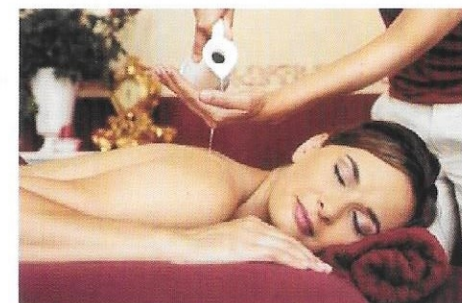

Rücken- Massage

Der Kopf,- Schulter,- Und Rückenbereich zählt zu der heutigen Zeit zu den größten Problemzonen unseres Körpers. Bei dieser Massage kommen spezielle Griffe zum Einsatz, die zu einer Lockerung der Muskeln führen sowie zu einem besseren Abtransport der Milchsäure im Gewebe.

- 30 Min. - 20,-€

Öl- Massage

Die Öl- Massage bewirkt eine angenehme körperliche und seelische Entspannung und eine Verbesserung des Wohlbefindens

- 60 Min. - 35,-€

Thai Massage

Bei der klassischen Thai-Massage handelt es sich um eine Technik, die Elemente des Yoga, der Akupunktur und der Reflexzonenbehandlung miteinander verbindet und sich so von der herkömmlichen Massage unterscheidet.

- 60 Min. - 35,-€

Tok Sen Massage

Tok sen ist eine beinahe vergessene thailändische Behandlung. Unterstützt wird die Tok Sen Massage durch eine besonders tief einwirkende Thai-Druckpunkt-Massage. Mit dieser Massage werden tiefliegende Blockaden, Muskelverspannungen und Verhärtungen erreicht und bekämpft. Der "Hammer und Meißel" aus Holz macht sich die Vibration zu Nutze, welche bis ins Tiefe Gewebe vordringt. Sehr gut verträglich für schmerzempfindliche Patienten.

Unsere Angebote

Rückenmassage

30 Min 20,- €

30 Min (Partnermassage)

Hot Aroma Ölmassage

60 Min 1 Person 35,- €

90 Min 50,- €

60 Min (Partnermassage)

Thai Massage

60 Min 1 Person 35,- €

90 Min 50,- €

Kräuter-Stempel Massage

90 Min 60,- €

Tok Sen Massage

30 Min 20,- €

60 Min 40,- €

90 Min 60,- €

Hot Stone + Massage

90 Min 60,- €

Fußreflexzonenmassage

60 Min 35,- €

Combi Massage + Sauna

90 Min Öl Massage + Sauna 60,- €

Dampfbad Sauna + Kräuter

90 Min Thaimassage + Sauna 65,- €

-Keine Erotik-