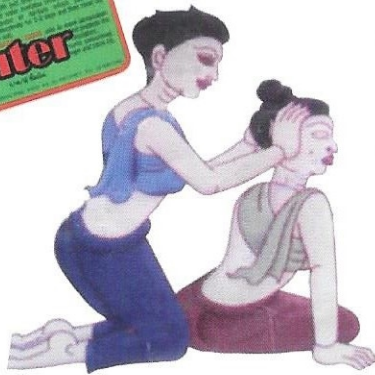

FUSSREFLEX MASSAGE

Während bei der klassischen Massage die Behandlung des Fußes als ergänzende Teilmassage betrachtet wird, richtet sich bei der Fußreflexzonenmassage das Augenmerk der Behandlung ausschließlich auf den Fuß.

Sabaidee- Thaisauna- Dampfbad

Sabaidee mai?
Geht es Ihnen gut, sind
Sie gesund?

- Entspannung der Muskulatur
- Verbesserung der Blutzirkulation
- Beruhigend für Geist und Seele
- Entspannend und belebend zugleich
- Unterstützt bei Ermüdung oder Stress

Preisliste

Rücken- Massage

Der Kopf,- Schulter,- Und Rückenbereich zählt zu der heutigen Zeit zu den größten Problemzonen unseres Körpers. Bei dieser Massage kommen spezielle Griffe zum Einsatz, die zu einer Lockerung der Muskeln führen sowie zu einem besseren Abtransport der Milchsäure im Gewebe.